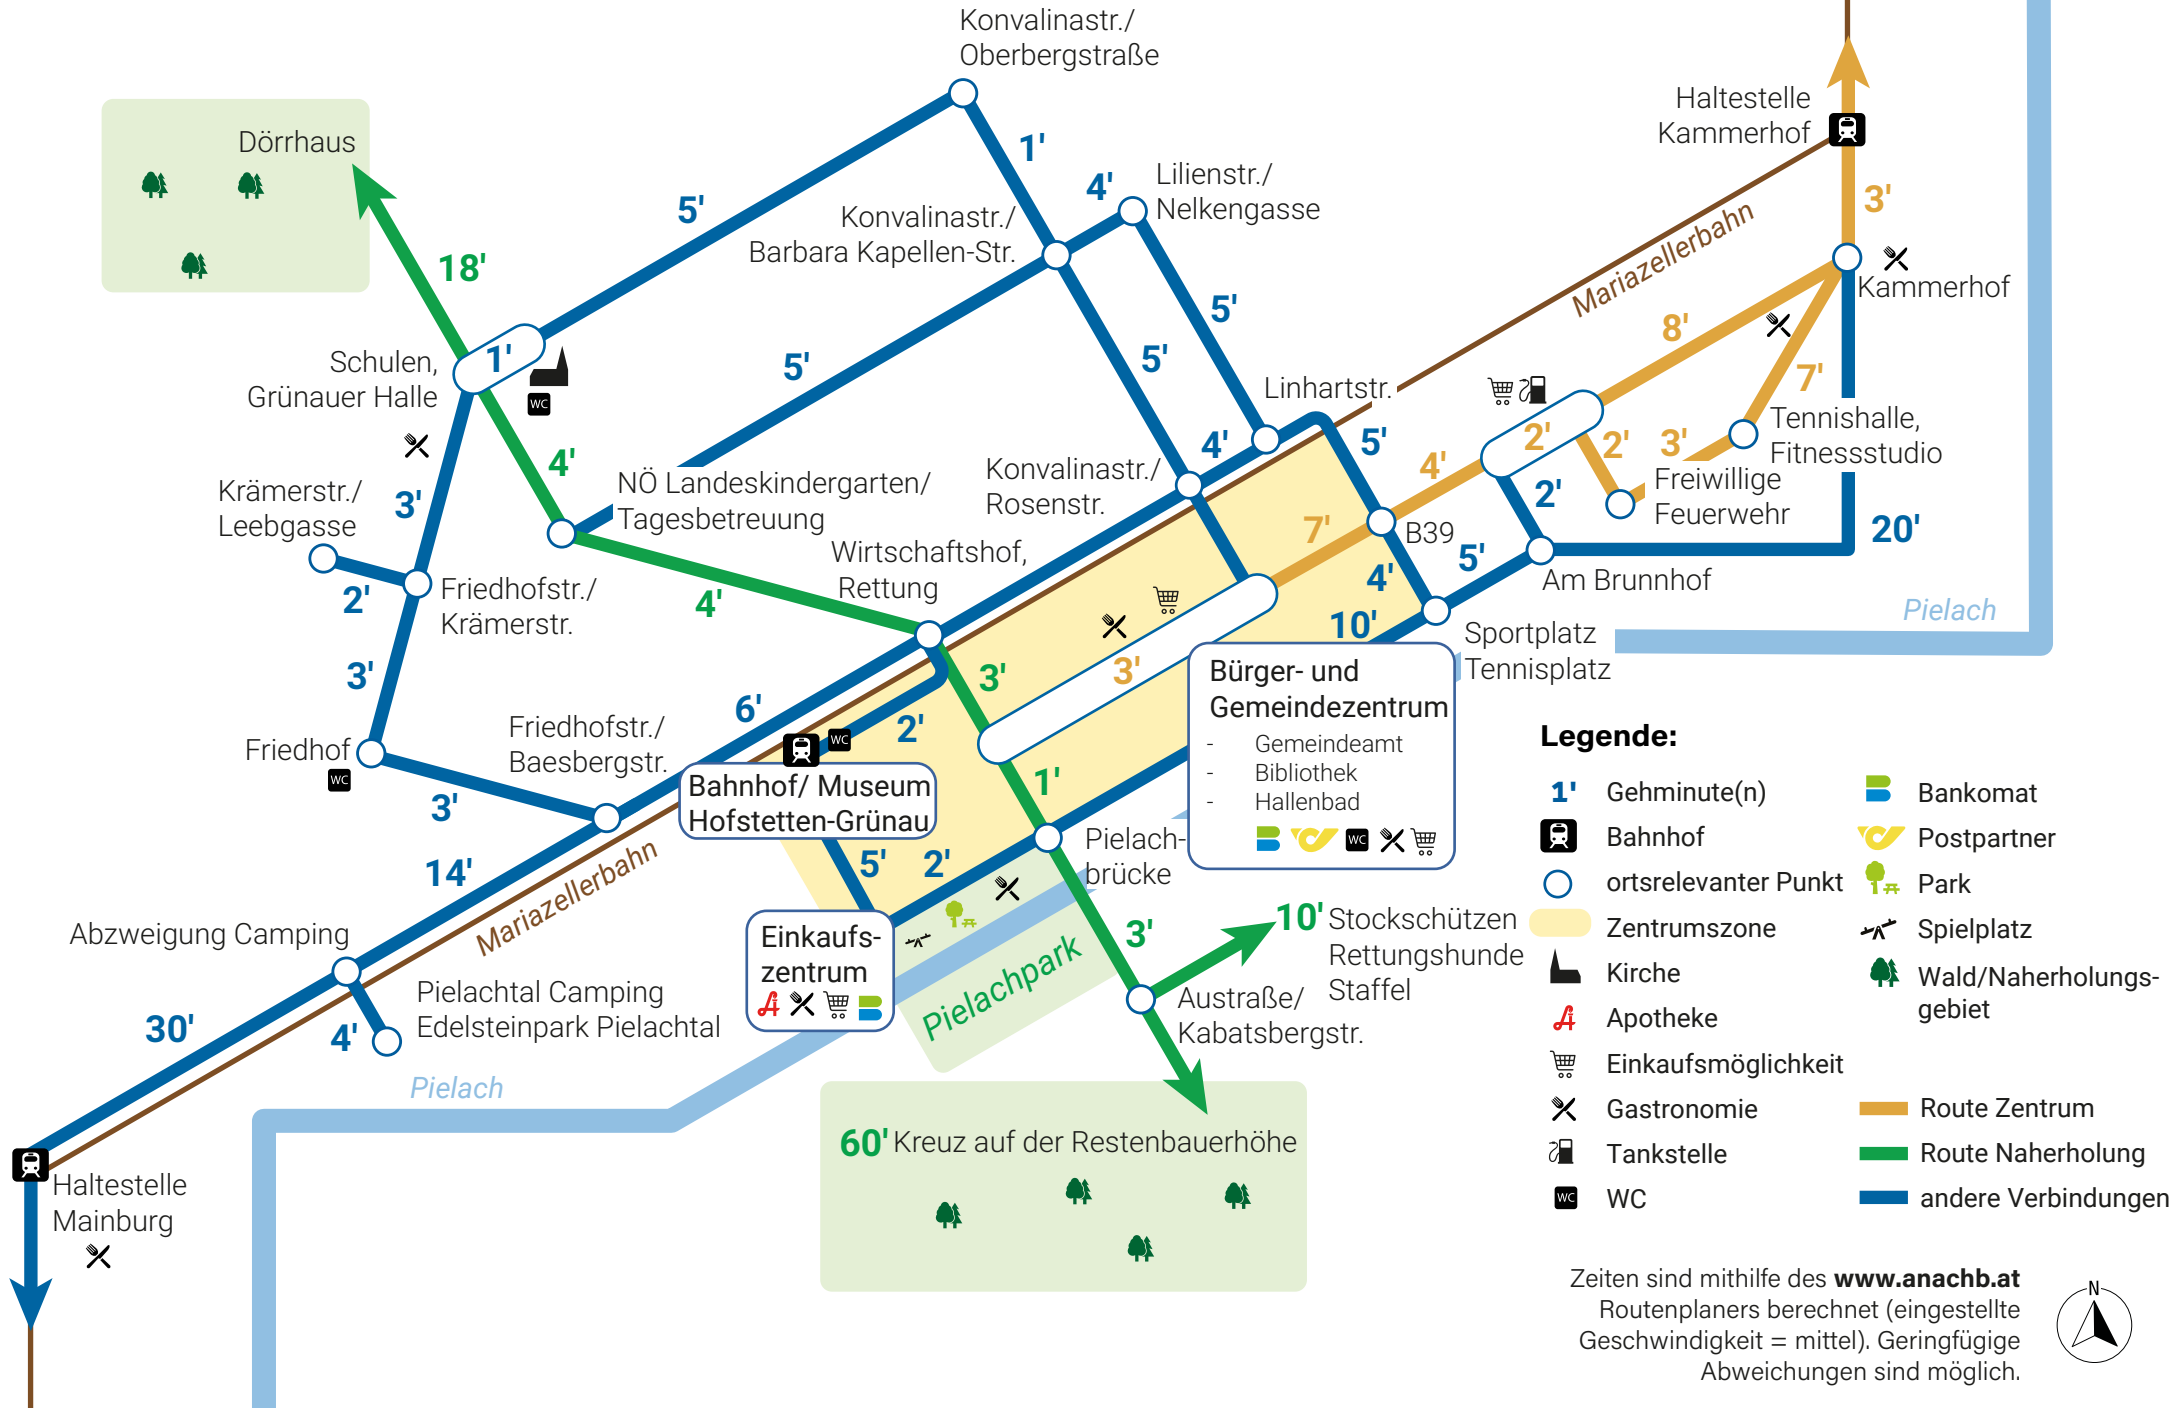

Wichtige Punkte in der Gemeinde geben einen groben Orientierungsrahmen. Die Karte hat jedoch nicht den Anspruch die Realität detailgetreu abzubilden, sondern stellt die Fußwege, ähnlich einem U-Bahn Plan, vereinfacht dar.

 mehr online

[www.noeregional.at/gehzeitkarte](http://www.noeregional.at/gehzeitkarte)

# Gehzeit.Karte

## Heute mal zu Fuß!

**Bürger- und Gemeindezentrum**

- Gemeindeamt
- Bibliothek
- Hallenbad

- Legende:**
- 1'** Gehminuten(n)
  - Bahnhof
  - ortsrelevanter Punkt
  - Zentrumszone
  - Kirche
  - Apotheke
  - Einkaufsmöglichkeit
  - Gastronomie
  - Tankstelle
  - WC
  - Bankomat
  - Postpartner
  - Park
  - Spielplatz
  - Wald/Naherholungsgebiet
  - Route Zentrum
  - Route Naherholung
  - andere Verbindungen